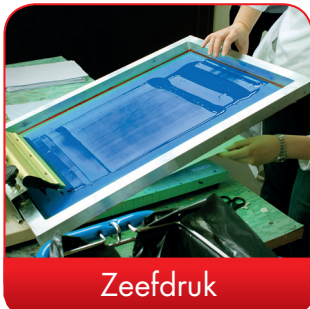

Zeefdruk

Uw logo en teksten of markeringen drukken we naar wens in een zeefdrukproces.