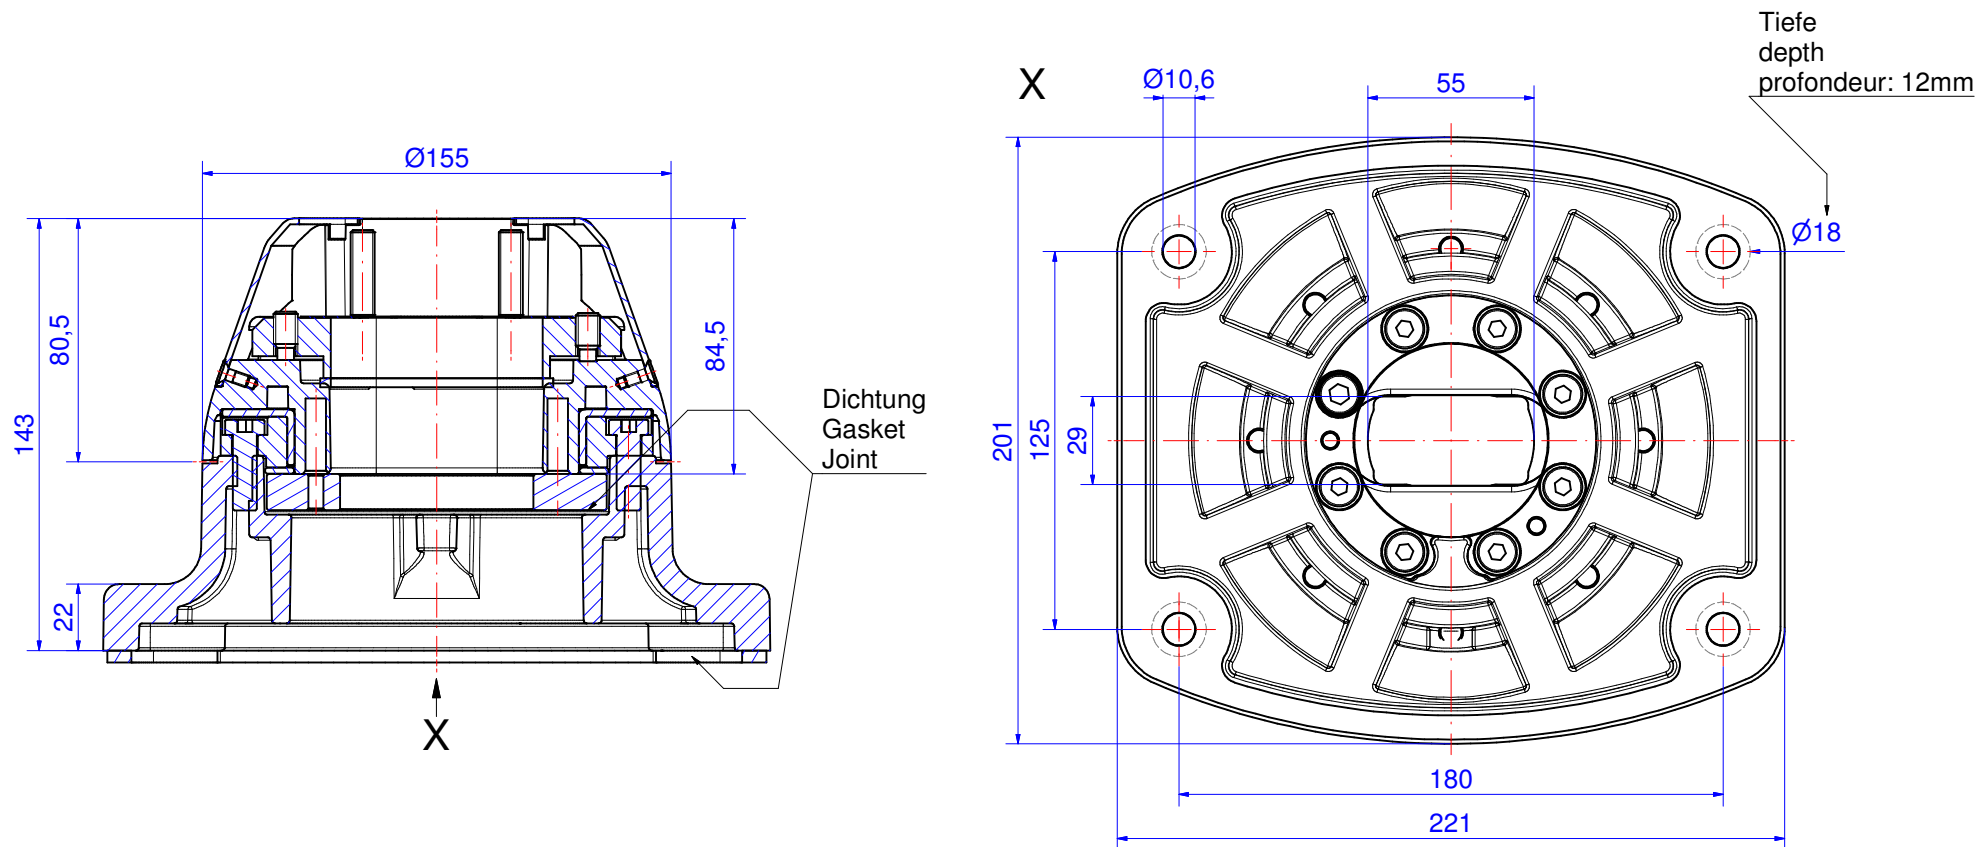

# Suspension-System profiPLUS 70

Type: Socket joint vertical

Material-No.: 143.005.001

Suspension system material	GD-Al Si 12 (DIN 1706)		Bending range	304°
Gasket	2x Chloroprene (CR), black		Weight	4.300 g
Mounting screws	4x M8, galvanized steel		Surface	Powder coating RAL 7035, light grey
Ingress protection	IP54 EN 60529		Tolerance	GTA 13/5 DIN 1688-4 (outside dimensions ±0,8mm)

**143.005.001**  
**Articulación de poste vertical**

**El vista de productos**

Material	Aluminio, Plástico (POM)
Clase de protección	IP 54/EN 60529
Color	RAL 7016, RAL 7035
Peso (g)	4300 g